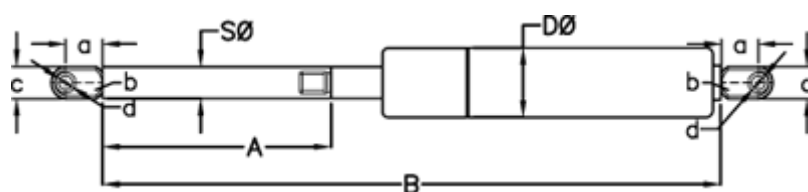

Varenummer: 049066RK0750P1T1

Beskrivelse: Stabilus Lift-O-Mat Gasfjeder 9066RK-P1T1 0750N
03 10 300 0750 - Rustfast AISI 316

Mål

A = 300

a = 18

b = 10

B = 649 +/-2

c = 15

d = 8.1

D Ø = 22

Note = -

S Ø = 10